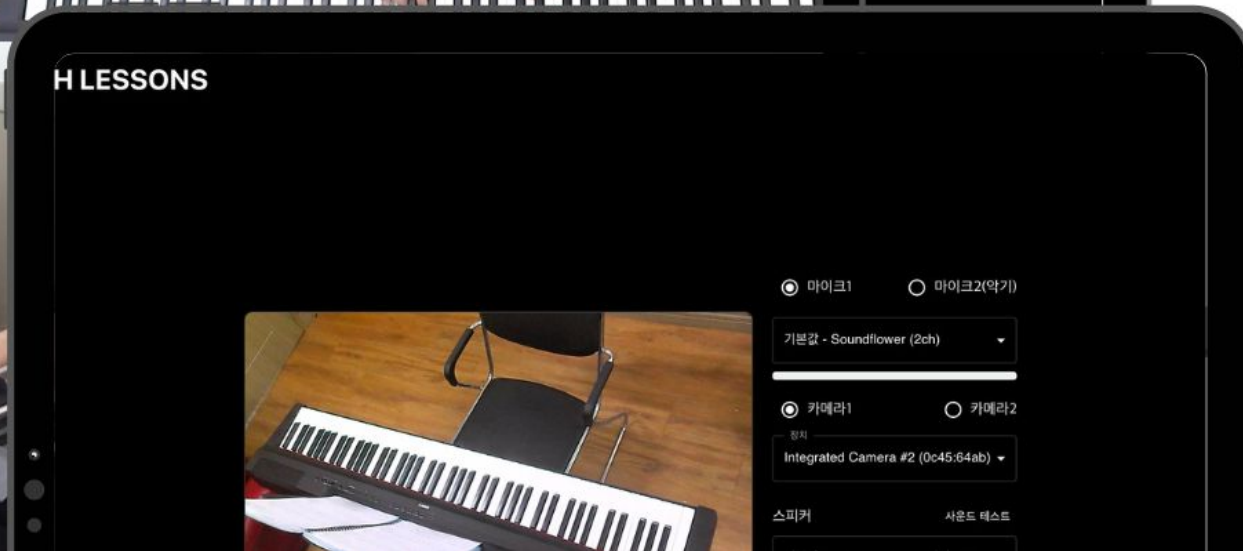

# 투어라이브

투어라이브는 오디오 가이드를 온라인으로 구매하여 세계 어느 여행지에서나 오디오 투어 가이드를 제공하는 서비스입니다

- 오디오 스트리밍
- 간편 결제

# 비대면 음악교육 피치레슨

피치레슨은 화상 솔루션을 통해 원격으로 음악레슨을 제공하는 온라인 서비스입니다.

- 실시간 화상 온라인 음악 레슨
- 실시간 영상 통화 솔루션
- 레슨 영상 녹화/스트리밍