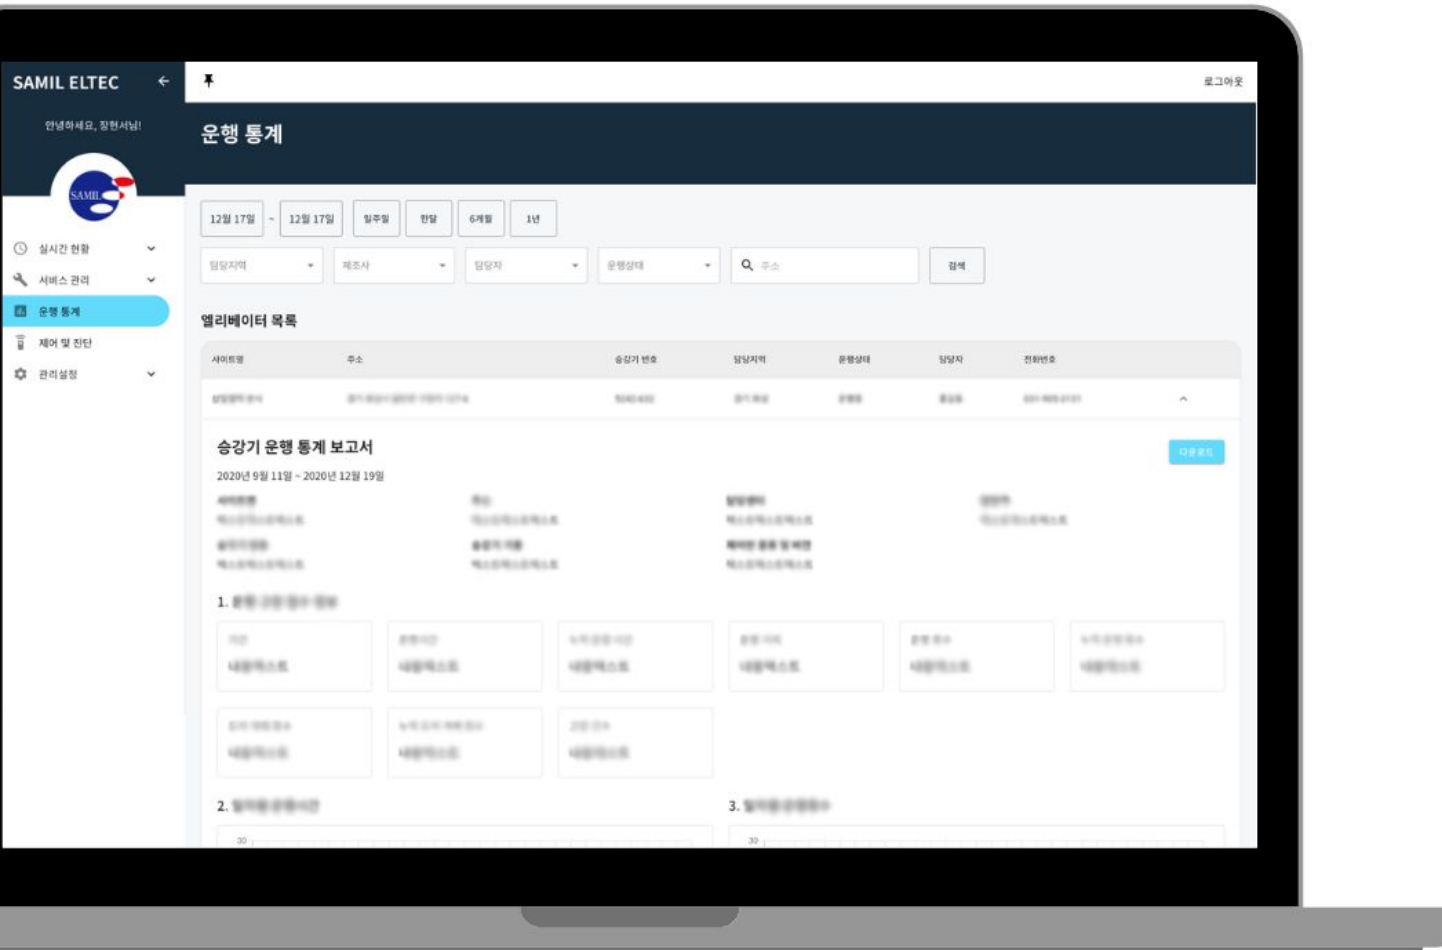

# 비대면 음악교육 피치레슨

피치레슨은 화상 솔루션을 통해 원격으로 음악레슨을 제공하는 온라인 서비스입니다.

- 실시간 화상 온라인 음악 레슨
- 실시간 영상 통화 솔루션
- 레슨 영상 녹화/스트리밍