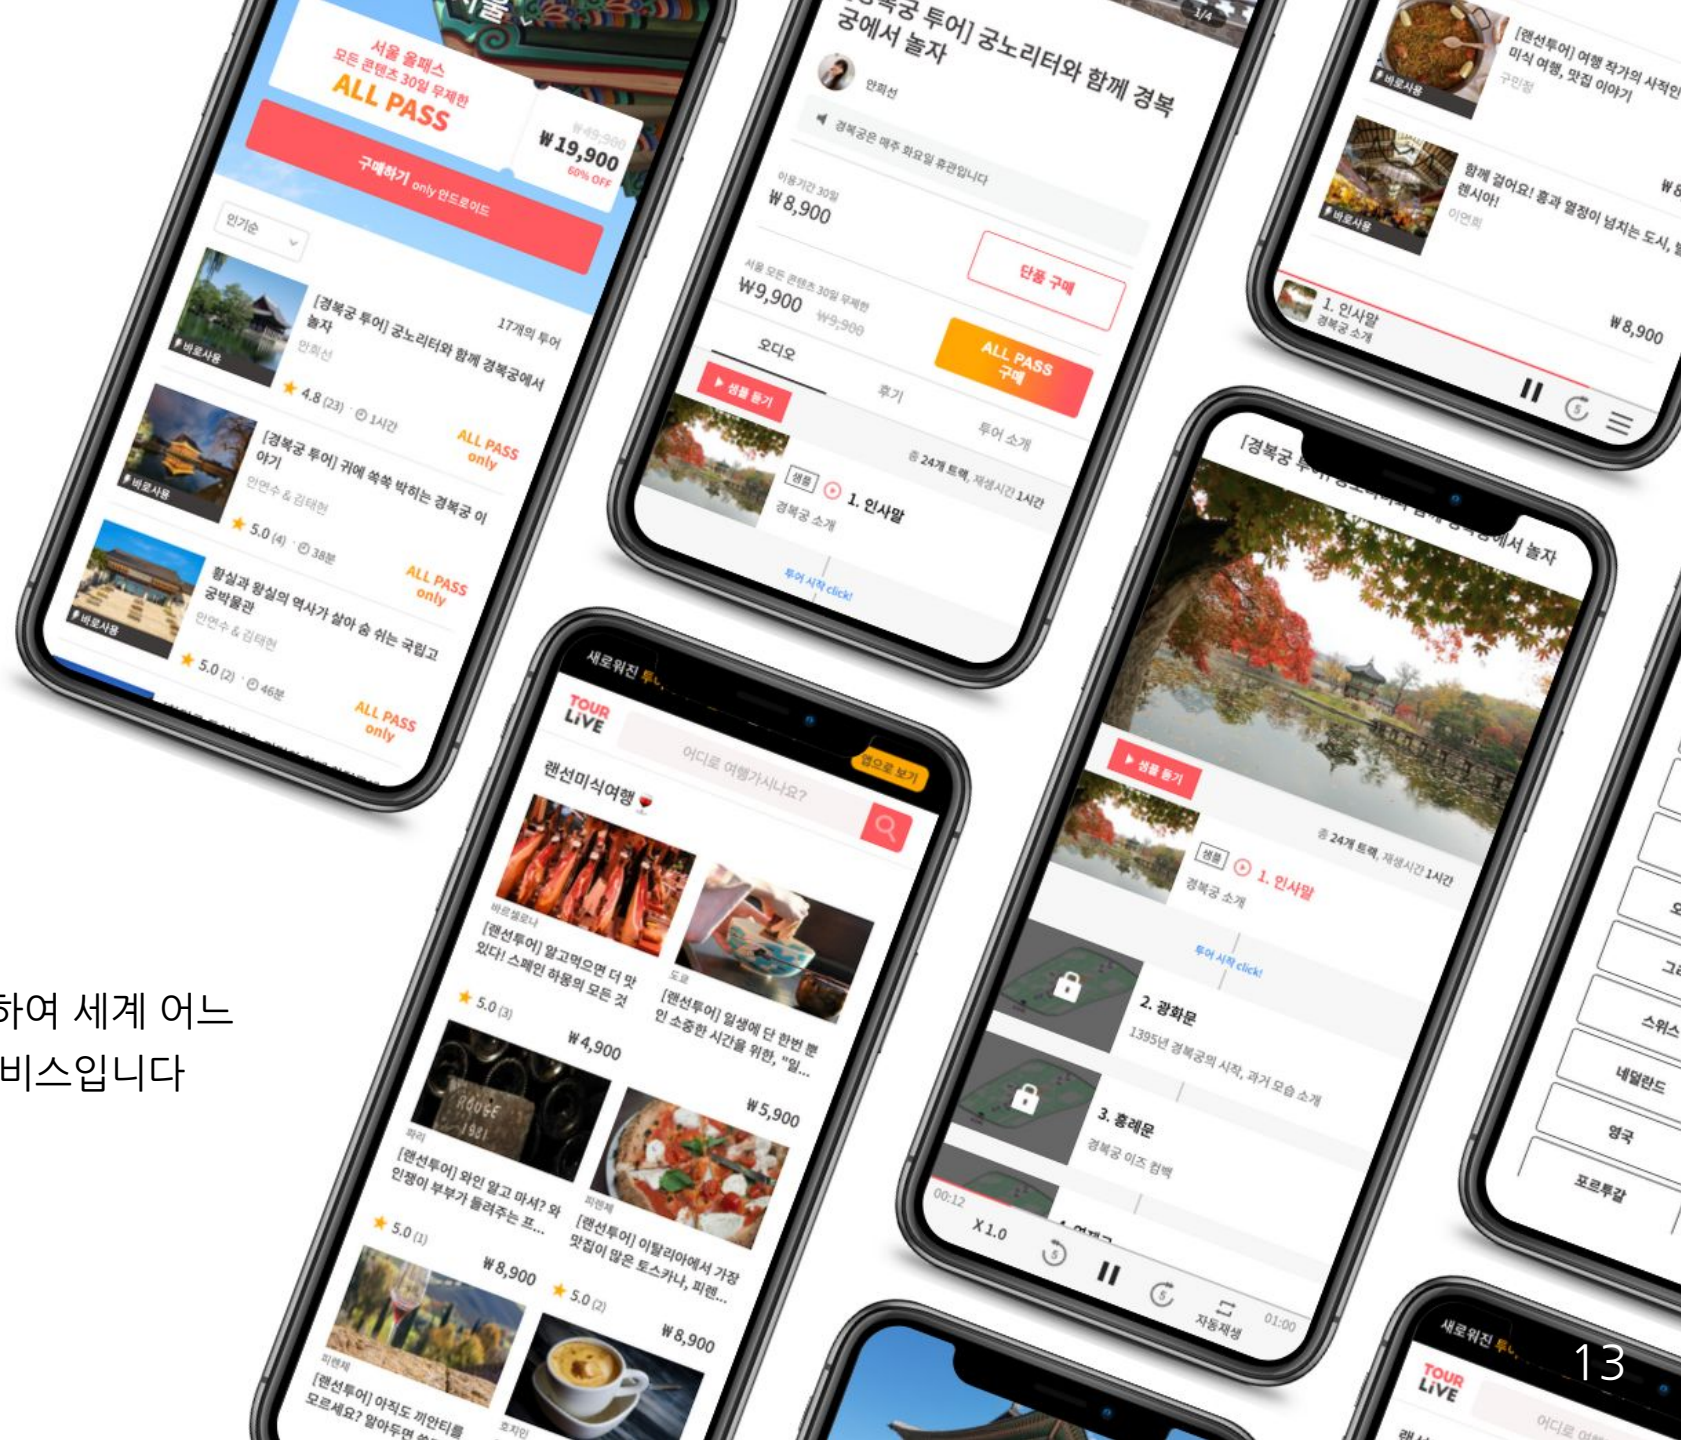

투어라이브

투어라이브는 오디오 가이드를 온라인으로 구매하여 세계 어느 여행지에서나 오디오 투어 가이드를 제공하는 서비스입니다

- 오디오 스트리밍
- 간편 결제