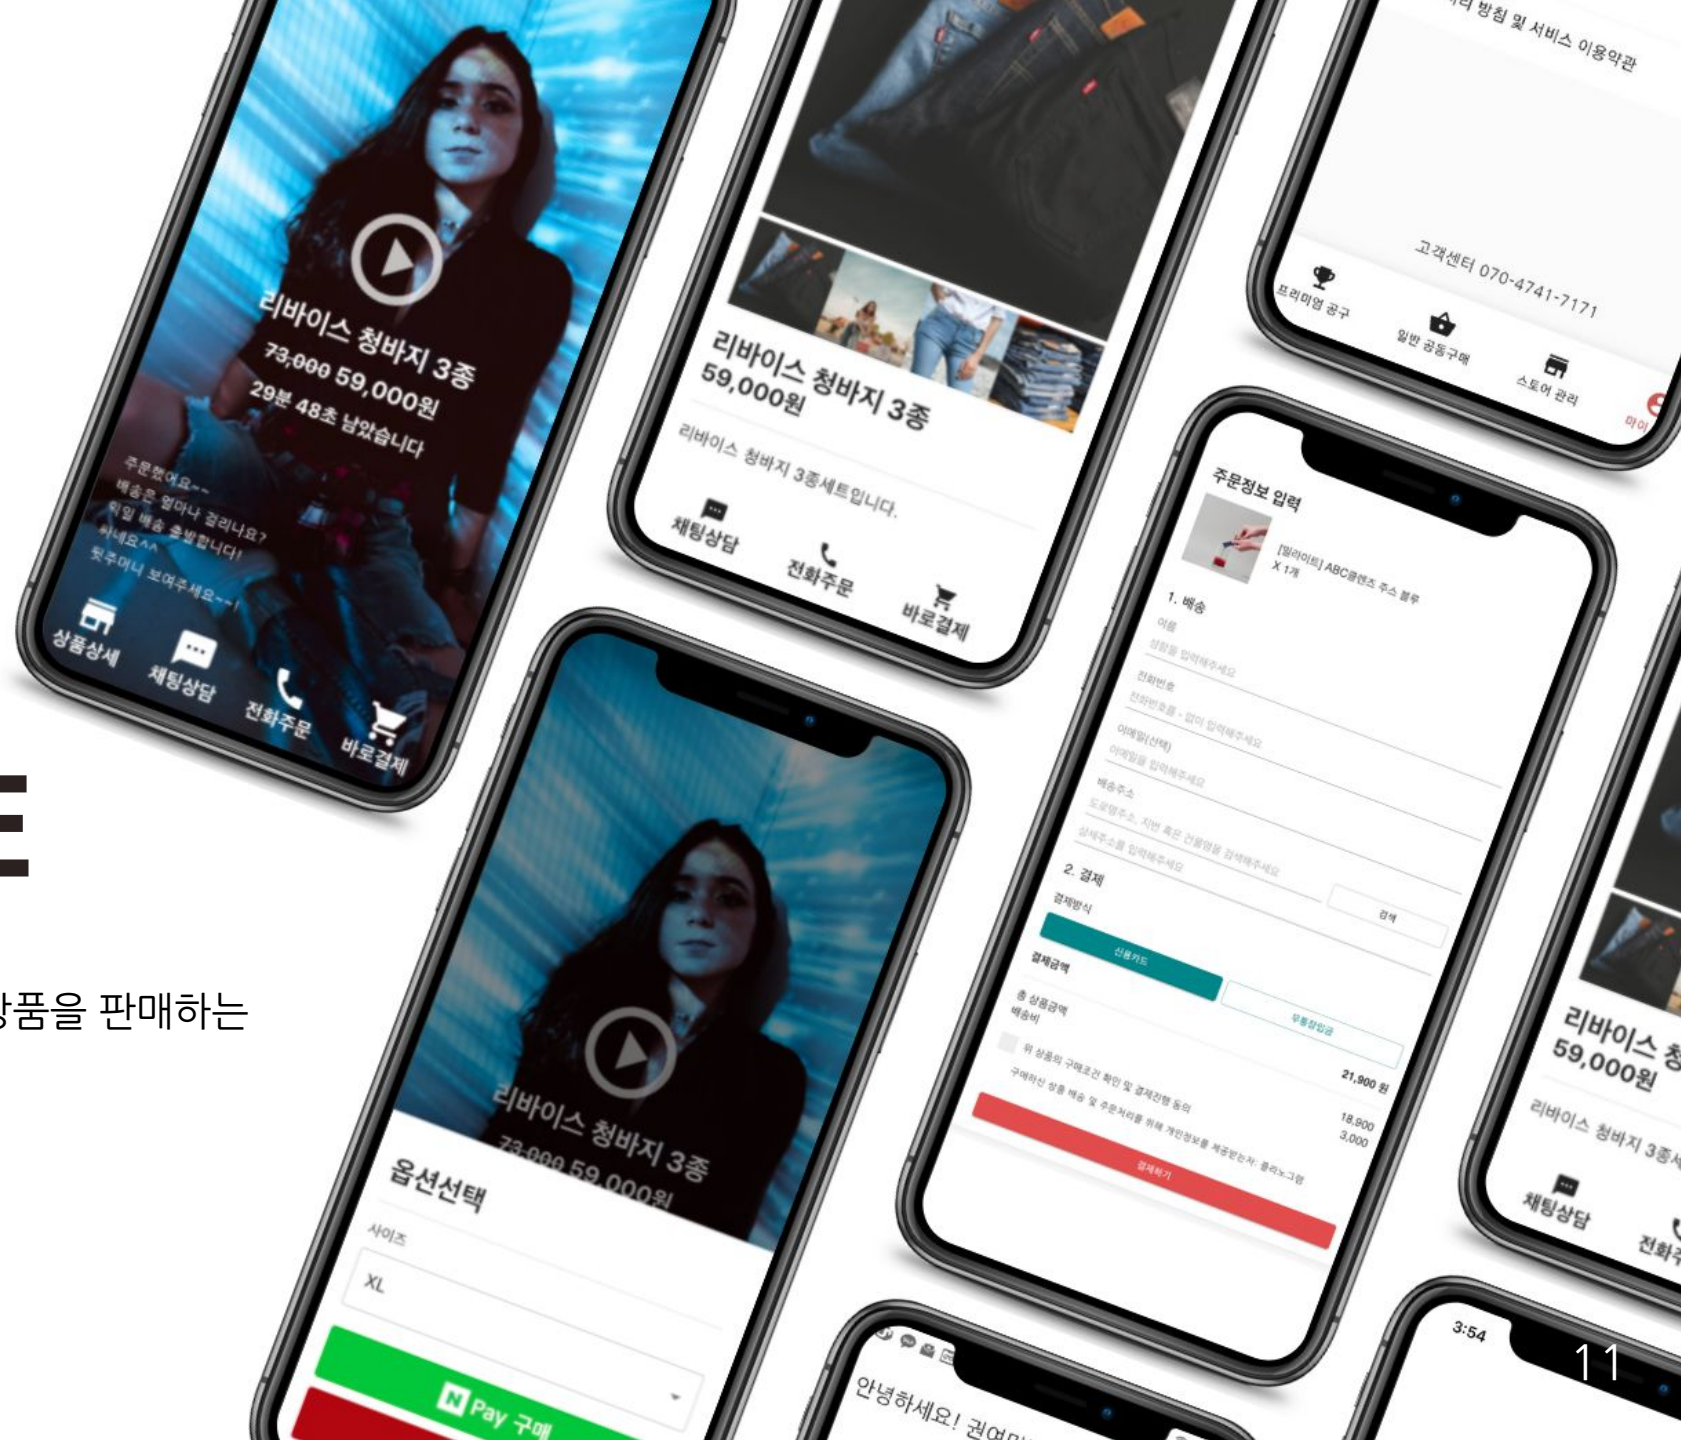

CANDY LIVE

캔디 라이브는 실시간 온라인 스트리밍을 통해 상품을 판매하는 라이브 커머스 서비스입니다.

- 쇼핑 라이브 스트리밍
- 결제/배송/주문관리
- 채팅 서비스