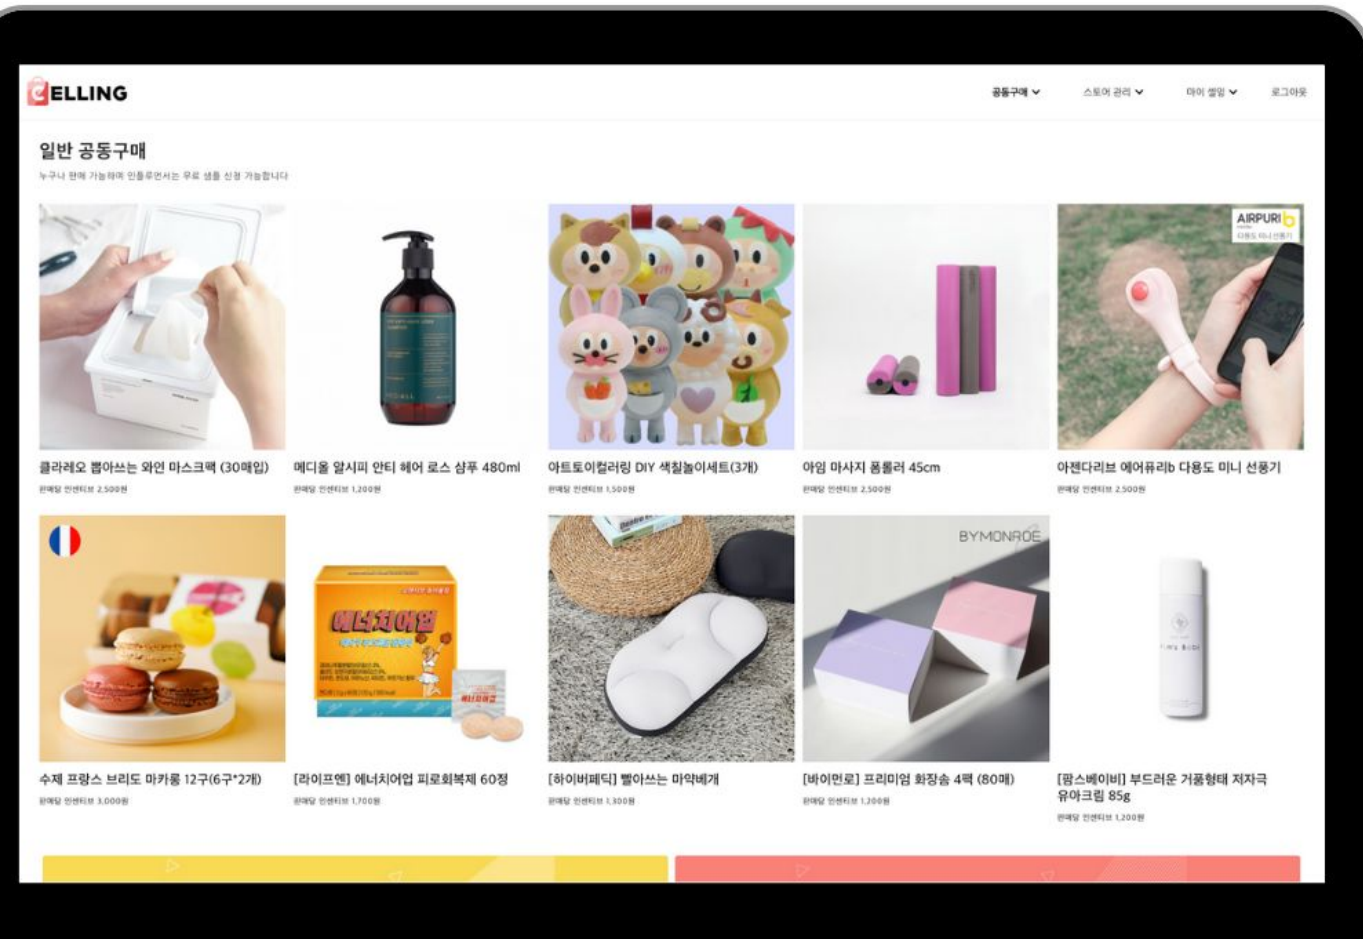

인플루언서 커머스 플랫폼 셀링

셀링은 SNS 인플루언서에게 개인별 맞춤 스토어를 제공하고, 공급사와의 매칭 플랫폼을 제공하여 상품 판매 서비스를 제공하는 온라인 플랫폼입니다

- 양질의 리뷰 콘텐츠를 활용한 브랜드 인지도 구축
- 판매에 적합한 다양한 컨셉 확인
- 실 판매 데이터(전환율, 반응)을 분석하여 퍼포먼스 개선